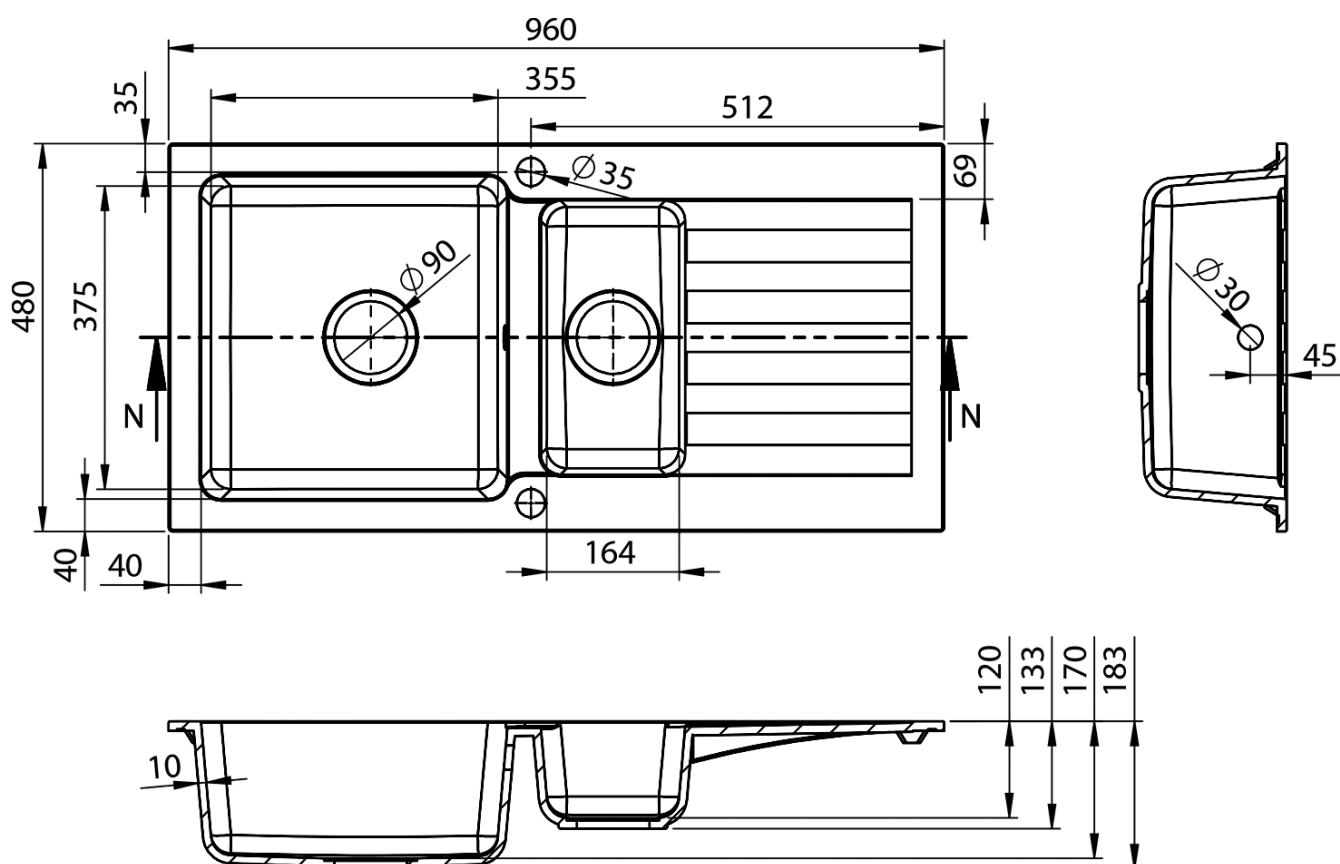

Produktový list

Objednací kód: **GR1331**

Dřez granitový vestavný s odkapávací plochou a vaničkou, 96x48 cm, bílá

UBC s.r.o.

Mělnická 87
250 65 Líbeznice
Česká republika